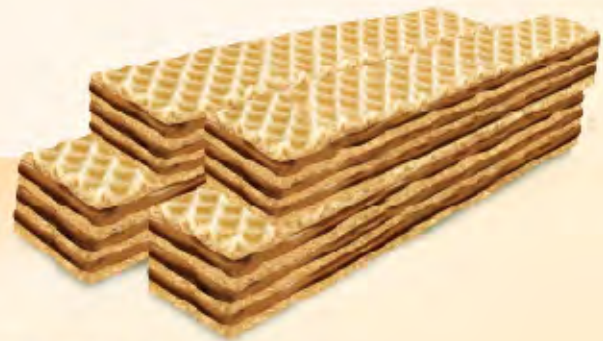

New

ITEM NO	GR	PCX IN A BOX	GROSS WEIGHT (KG)	NET WEIGHT (KG)	VOLUME / M3
5328	55	6x24	8,45	7,92	0,02902

Wafer Jack

WAFERS WITH COCOA CREAM AND HAZELNUT

تشتمبيك ويفر بكريمة الكاكاو و البندق

New

ITEM NO	GR	PCX IN A BOX	GROSS WEIGHT (KG)	NET WEIGHT (KG)	VOLUME / M3
5329	35	6x24	6	5,040	0,01790